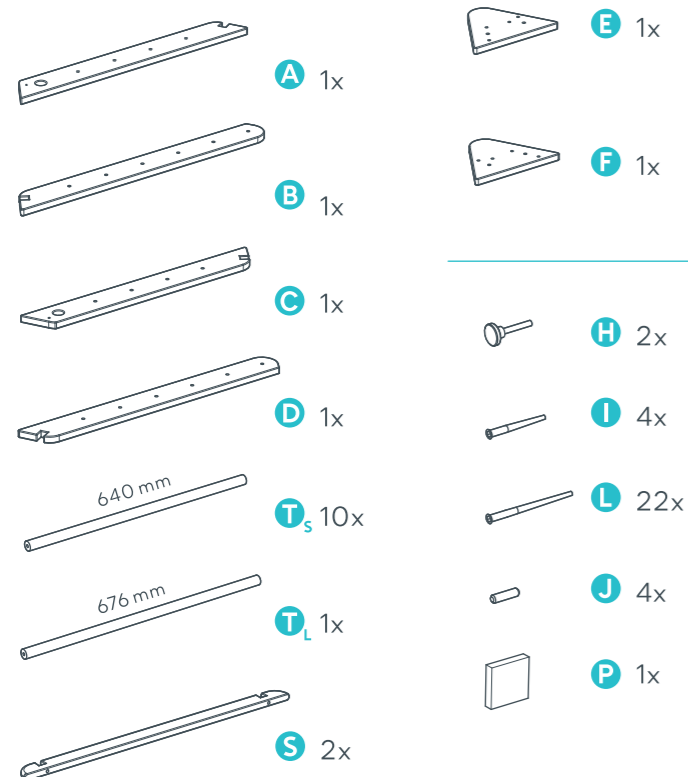

Warning! For home use only.

Production and distribution:
Utukutu s.r.o.

utukutu
clim bou

Climbou Triangle
Instructions for assembly and use

Balení Climbou Triangle obsahuje:

budete potřebovat:

Údržba:

Otírejte vlhkým hadrem.
V případě neprovádění pravidelné údržby se hračka může stát nebezpečnou.
Pravidelně kontrolujte šrouby, zda jsou náležitě dotaženy.
Zkontrolujte zda se někde nevytvorily ostré hrany.
V případě potřeby je nutné je vyměnit.
V případě potřeb vyměňte poškozené části podle pokynů výrobce. Jakékoliv změny, nebo úpravy musí být prováděny podle pokynů výrobce.
Uchovejte návod pro pozdější potřebu.