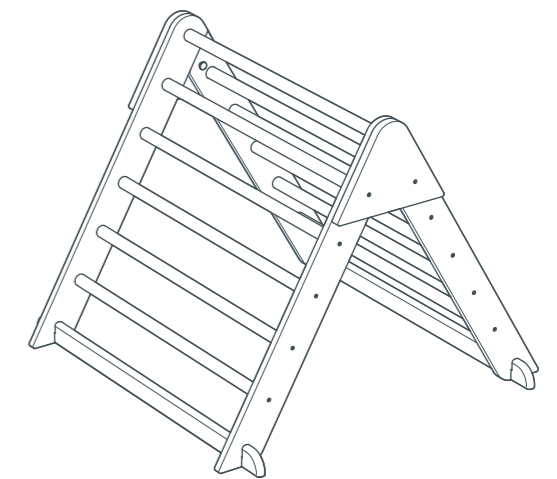

Přivítejte nového člena rodiny. Climbou Triangle (žebřík).

Climbou Triangle (žebřík) je hračka, která podněcuje u dětí motorický vývoj, učí se na ní koncentrovat, zažívají pocit úspěchu a důvěru ve své vlastní schopnosti. Samotné přelézání a podlézání je pro děti velmi důležitým úkolem. V bezpečném prostředí domova si tak osahávají a postupně trénují svou tělesnou koordinaci a rozvíjí hrubomotorické schopnosti. I možnost bezpečného padání, k těmto dovednostem patří.

Made in the Czech Republic. Made of birch and beech wood.
Wood is a natural product and therefore it can have different shades and knots.

Warning:

For children from 1 to 6 years.
Maximum load 60 kg.

Toy is intended for physical activity in a room.
Placing toy on hard surface is not suitable.
Use with caution, it is necessary to acquire skills to avoid falls and collisions that could cause injury to child or other persons.
Any modifications must be made in accordance with the manufacturer's instructions.

Warning! For home use only.

Production and distribution:
Utukutu s.r.o.

utukutu
clim bou

Climbou Triangle
Instructions for assembly and use

Balení Climbou Triangle obsahuje:

budete potřebovat:

Údržba:

Otírejte vlhkým hadrem.
V případě neprovádění pravidelné údržby se hračka může stát nebezpečnou.
Pravidelně kontrolujte šrouby, zda jsou náležitě dotaženy.
Zkontrolujte zda se někde nevytvorily ostré hrany.
V případě potřeby je nutné je vyměnit.
V případě potřeb vyměňte poškozené části podle pokynů výrobce. Jakékoliv změny, nebo úpravy musí být prováděny podle pokynů výrobce.
Uchovejte návod pro pozdější potřebu.