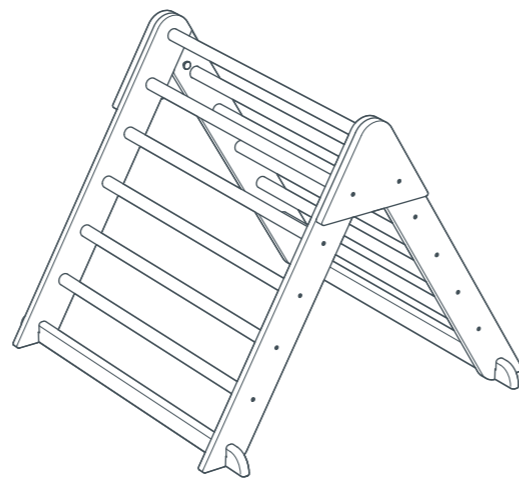

Přivítejte nového člena rodiny. Climbou Triangle (žebřík).

Climbou Triangle (žebřík) je hračka, která podněcuje u dětí motorický vývoj, učí se na ní koncentrovat, zažívají pocit úspěchu a důvěru ve své vlastní schopnosti. Samotné přelézání a podlézání je pro děti velmi důležitým úkolem. V bezpečném prostředí domova si tak osahávají a postupně trénují svou tělesnou koordinaci a rozvíjí hrubomotorické schopnosti. I možnost bezpečného padání, k těmto dovednostem patří.

Vyrobeno v ČR z březového a bukového dřeva.
Dřevo je přírodní produkt, proto může mít různé odstíny a suky.

Upozornění:

Pro děti od 1 - 6 let.
Maximální nosnost 60 kg.

Hračka je určena pro pohybovou aktivitu v místnosti.
Umístění hračky není vhodné nad tvrdým povrchem.

Použití pouze s dohledem dospělé osoby.
Používejte s opatrností. Je nutné získat dovednosti, aby se předešlo pádům, které by mohly způsobit zranění.

Jakékoliv úpravy musí být prováděny v souladu s pokyny výrobce!

Upozornění! Pouze pro domácí použití.

Výroba a distribuce
Utukutu s.r.o.

utukutu
clim bou

Climbou Triangle (žebřík)
návod k sestavení a použití

V roce 2019 jsme získali podporu z Evropských strukturálních a investičních fondů, realizovanou skrze Operační program Praha - pól růstu ČR a čerpanou přes první výzvu Specializovaných voucherů (reg.č. CZ.071.02/0.0/0.0/16_027/0000607) na vývoj produktu.

EVROPSKÁ UNIE
Evropské strukturální a investiční fondy
OP Praha - pól růstu ČR

Welcome a new member of our family. Climbou Triangle.

Climbou is an aid that stimulates children's motor development, helps them learn to concentrate on it and experience a sense of success and confidence in their own abilities. Climbing and crawling itself is a very important task for children. They touch and gradually train their physical coordination and develop gross motor skills in the safe environment of the home. Even the possibility of a safe fall is one of these skills.

Made in the Czech Republic. Made of birch and beech wood.
Wood is a natural product and therefore it can have different shades and knots.

Warning:

For children from 1 to 6 years.
Maximum load 60 kg.

Toy is intended for physical activity in a room.
Placing toy on hard surface is not suitable.
Use with caution, it is necessary to acquire skills to avoid falls and collisions that could cause injury to child or other persons.
Any modifications must be made in accordance with the manufacturer's instructions.

Warning! For home use only.

Production and distribution:
Utukutu s.r.o.

utukutu
clim bou