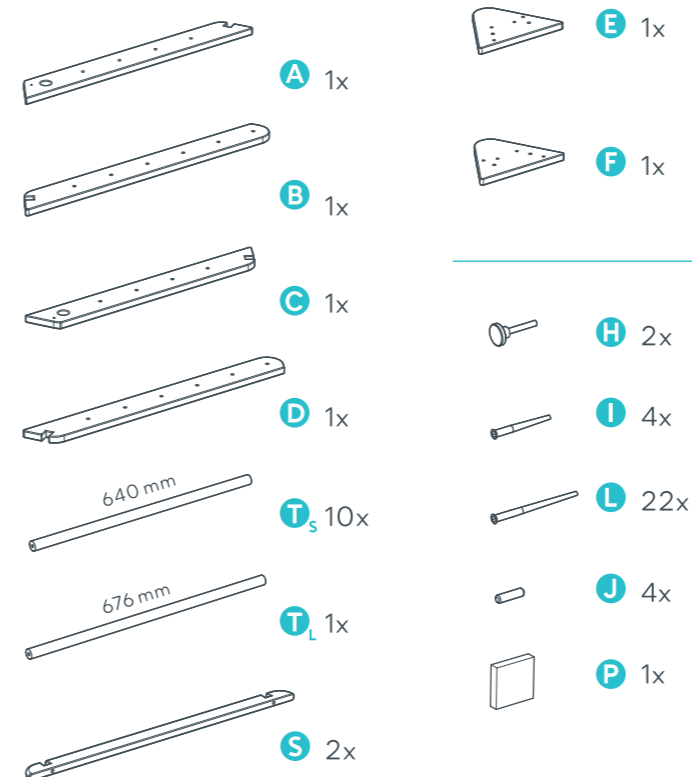

Climbou Triangle packaging contains: