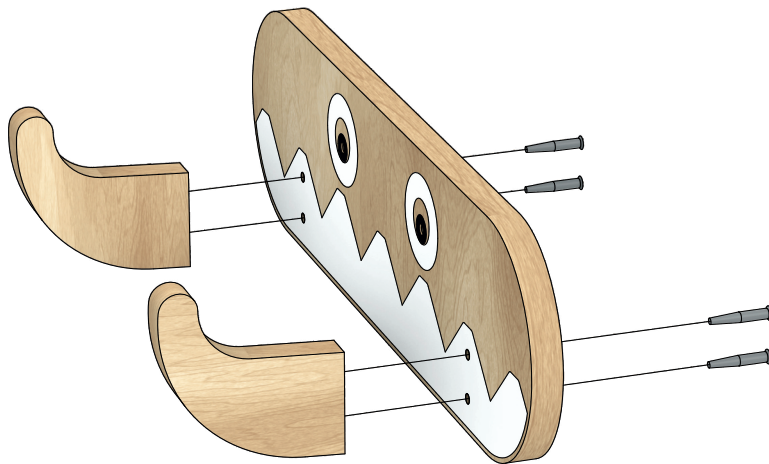

utukutu

hello@utukutu.eu
@utukutueu
#utukutu

www.utukutu.cz