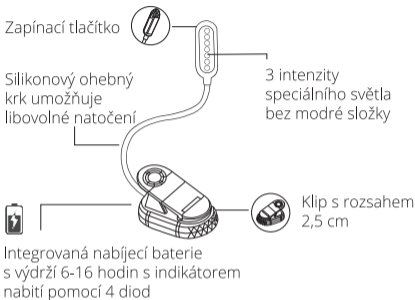

Lampička bez modré složky s klipem ZOSIII

Důležité instrukce k nabíjení

Z důvodu ochrany životnosti baterie nabíjejte nabíječkou s max. výkonem 2A (není součástí balení z důvodu ekologie). Lampička není kompatibilní s rychlonabíječkami s vyšším výkonem.

Při nabíjení vhodnou nabíječkou se budou rozsvěcovat 4 oranžové diody signalizující proces nabíjení. Pokud všechny 4 svítí, lampička je zcela nabitá.

Při zapnutí diody signalizují úroveň nabití.

Technická specifikace

Rozměry	40 * 42 * 285mm
Materiál	ABS
Výkon	1.5W
Světelnost	120 lumenů při 100% výkonu
Baterie	1000mAh, lithiová
Doba provozu	6 hodin při 100% výkonu
Doba nabíjení	cca 1 hod
Funkce	3 úrovně intenzity

Zpětný odběr elektrozařízení